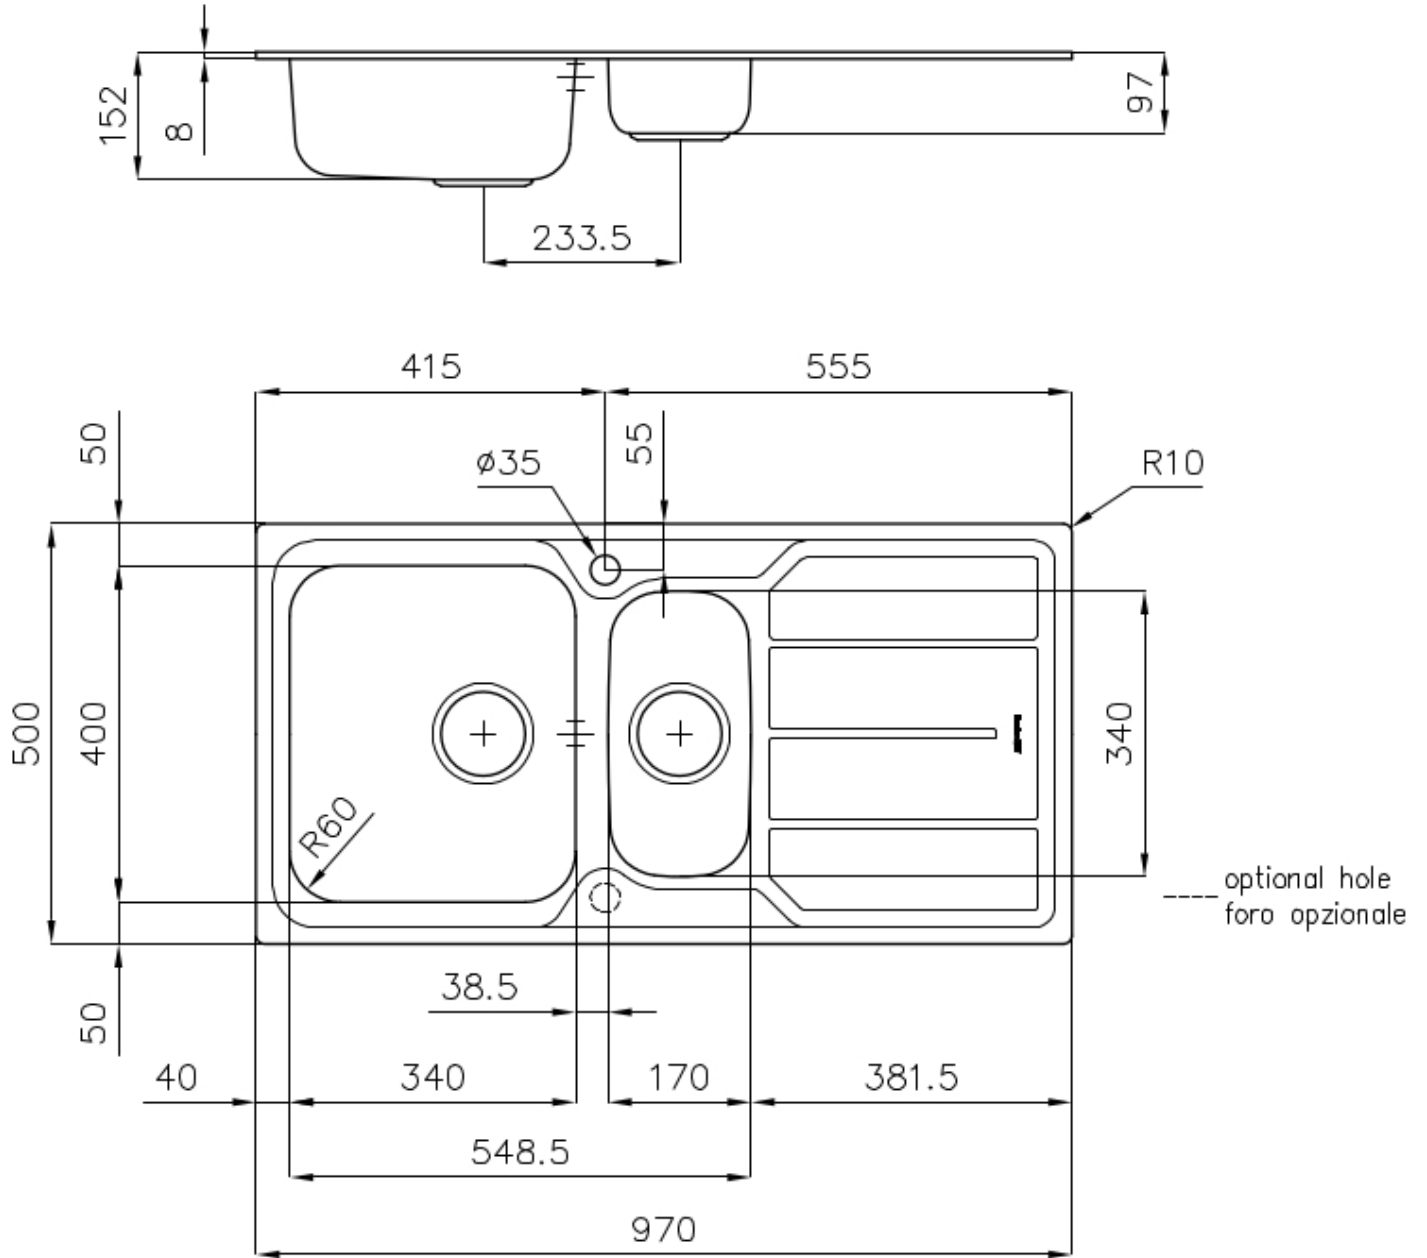

L'évier peut être personnalisé avec l'exécution sur demande lors de la commande de trous supplémentaires, qui peuvent être utilisés pour les mitigeurs à double trou, pour les vidanges avec télécommande ou pour l'installation de distributeurs de savon. Les positions sont marquées sur les dessins par des trous en pointillés.

DÉTAILS

Bord d'installation

Standard (bord de 8 mm)

Finition

Brossée Foster

Matériau Acier inoxydable AISI 304

Textures Brossée Foster

Base 60-80 cm

Dimensions 970x500 mm

Équipement standard Crochets de fixation, joint, vidange, trop-plein et siphon, Emballage en boîte

Trous mitigeur 1 trou en standard - 2ème trou sur demande

Trou d'encastrement 950x480 mm

Égouttoir Oui

Largeur 97 cm

Mesure cuve 340x400 + 170x340mm

Numéro cuves 2 cuves

Vidange Vidange de 3,5

DESSINS TECHNIQUES

ACCESSOIRES OPTIONNELS

Panier à vaisselle inox
8100 301